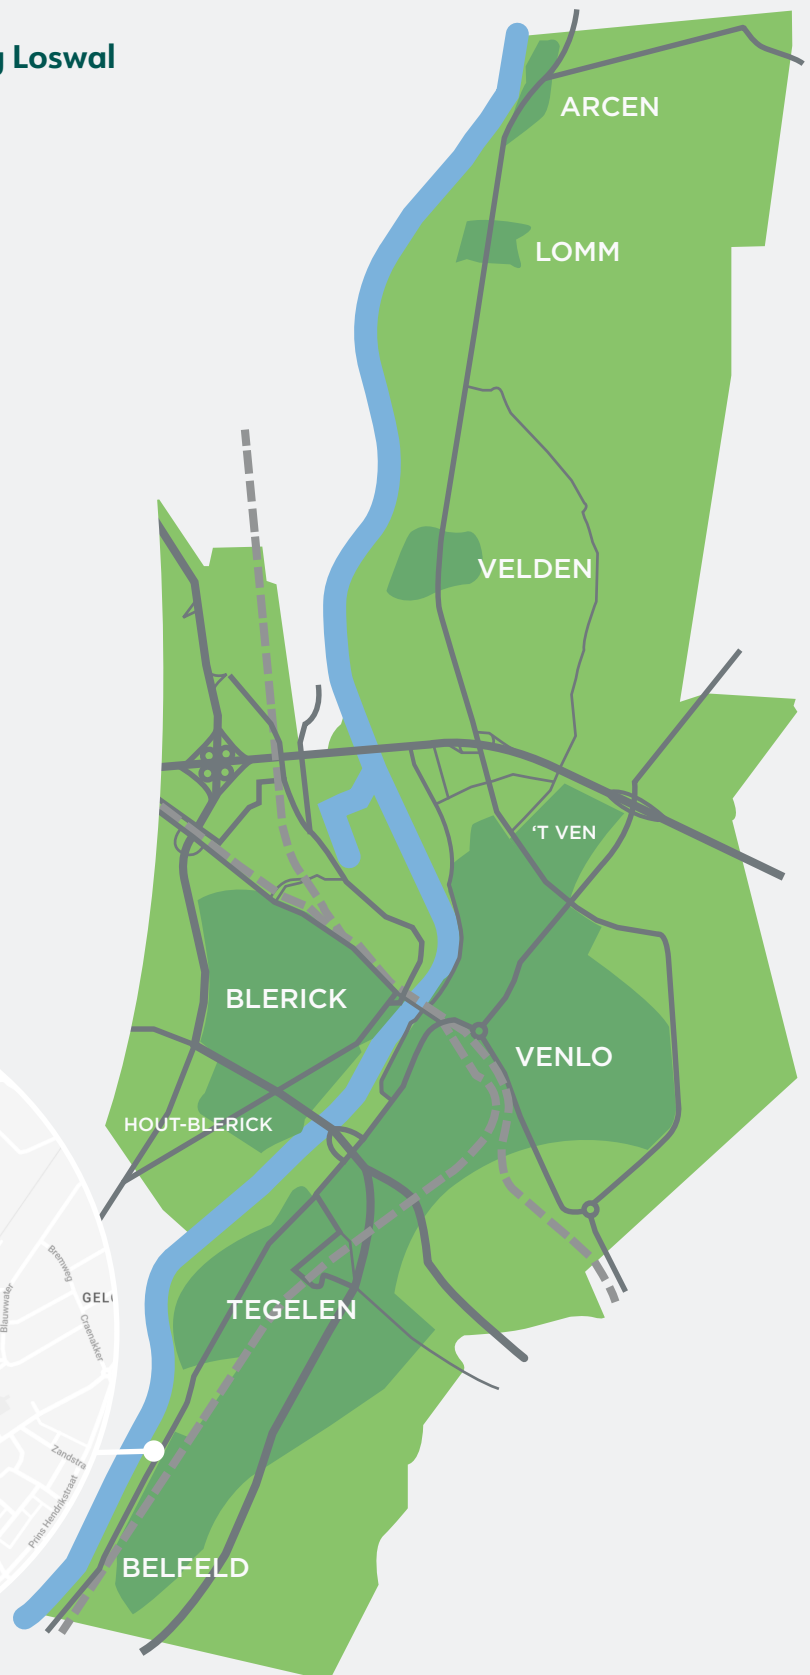

MAASRECREATIE KORTE TERMIJN

Kansenkaart Maasrecreatie

Hele gemeente

Thematische fietsroutes

Hele gemeente

Plaatsen bankjes

Langs de Maas

Sloepverhuur

Centrum Venlo

Recreatief medegebruik

Maashoek Steyl

MAASRECREATIE KORTE TERMIJN

Recreatieve ontwikkeling Loswal
Belfeld

Bankje met 100km steen
Belfeld

Struinpad
Belfeld

Vissteiger
Belfeld

**Zicht op de
maas met bankjes**
Belfeld

**Uitzicht stuw
en sluisencomplex**
Belfeld

MAASRECREATIE MIDDEL LANGE TERMIJN

Opwaarderen Schansplein

Arcen

Optimalisatie passantenhaven

Arcen

Opwaarderen Linderspromenade

Arcen

Ontbrekende schakel fiets- wandelroute

Eikenweerd Arcen

Zichtbaar maken vestingverleden

Lage Loswal

Ruimte voor horeca

Lage Loswal Noord

MAASRECREATIE LANGE TERMIJN