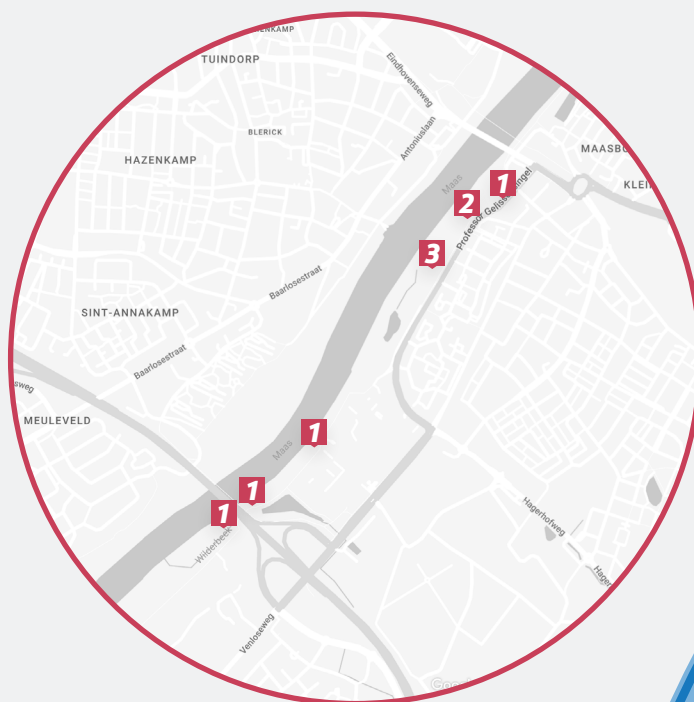

MAASRECREATIE KORTE TERMIJN

Kansenkaart Maasrecreatie

Hele gemeente

Thematische fietsroutes

Hele gemeente

Plaatsen bankjes

Langs de Maas

Sloepverhuur

Centrum Venlo

Recreatief medegebruik

Maashoek Steyl

MAASRECREATIE KORTE TERMIJN

Recreatieve ontwikkeling Loswal
Belfeld

Bankje met 100km steen
Belfeld

Struinpad
Belfeld

Vissteiger
Belfeld

Arcen

Ontbrekende schakel fiets- wandelroute

Eikenweerd Arcen

Zichtbaar maken vestingverleden

Lage Loswal

Ruimte voor horeca

Lage Loswal Noord

MAASRECREATIE LANGE TERMIJN

Fietspad langs de Maas
Binnenstad - Velden

Verplaatsing jachthaven
Binnenstad

Recreatief medegebruik
Hout - Blerick

Recreatief medegebruik
Kazernekwartier