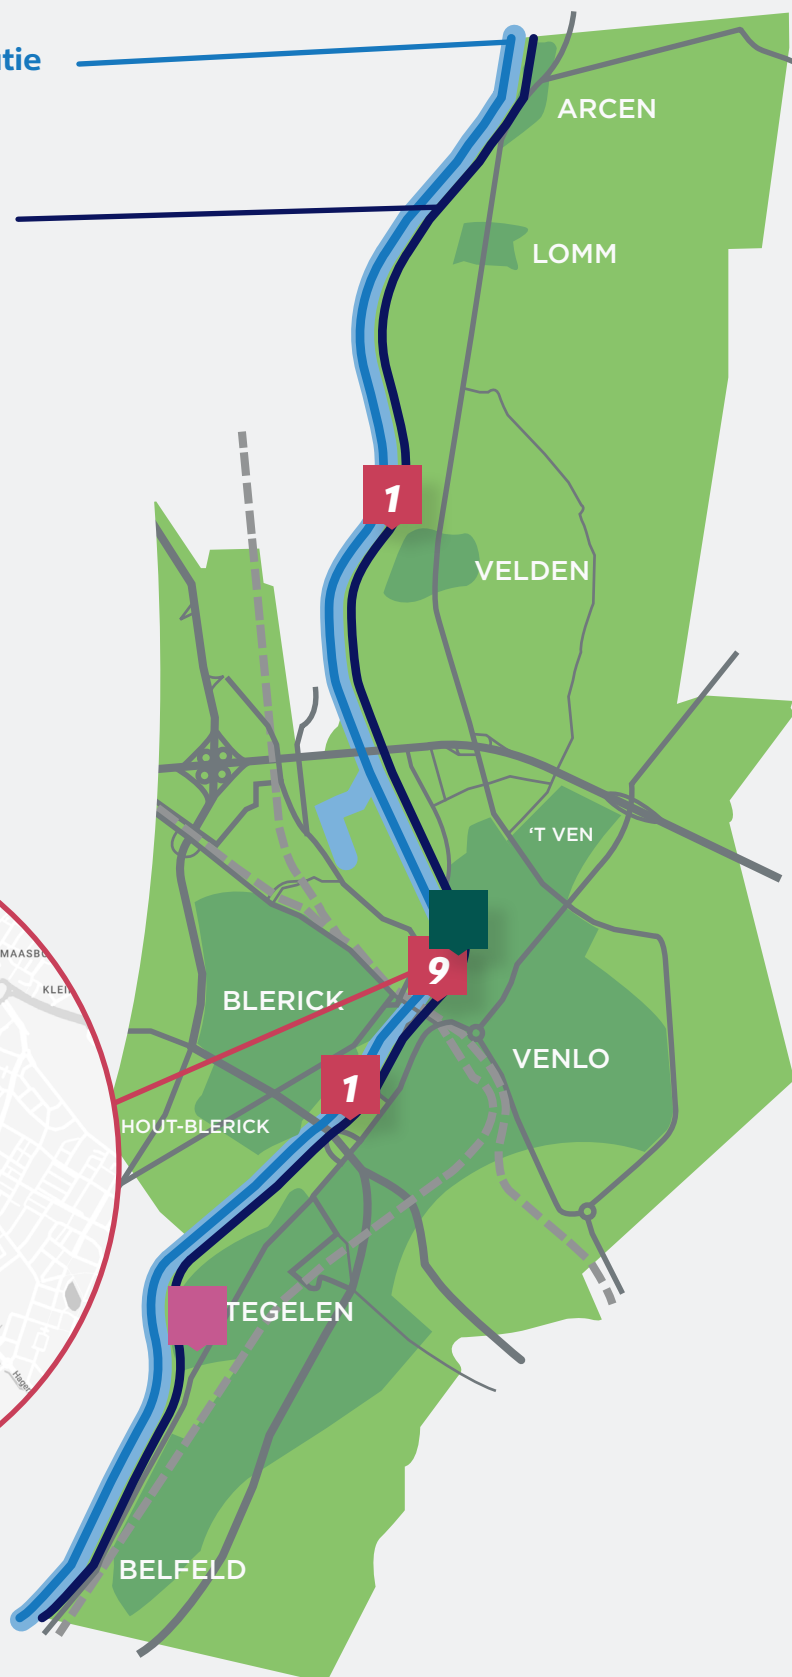

MAASRECREATIE KORTE TERMIJN

Kansenkaart Maasrecreatie

Hele gemeente

Thematische fietsroutes

Hele gemeente

Plaatsen bankjes

Langs de Maas

Sloepverhuur

Centrum Venlo

Recreatief medegebruik

Maashoek Steyl

MAASRECREATIE KORTE TERMIJN

Recreatieve ontwikkeling Loswal
Belfeld

Bankje met 100km steen
Belfeld

Struinpad
Belfeld

Vissteiger
Belfeld

**Zicht op de
maas met bankjes**
Belfeld

**Uitzicht stuw
en sluisencomplex**
Belfeld

MAASRECREATIE MIDDEL LANGE TERMIJN

Opwaarderen Schansplein

Arcen

Optimalisatie passantenhaven

Arcen

Opwaarderen Linderspromenade

Arcen

Ontbrekende schakel fiets- wandelroute

Eikenweerd Arcen

Zichtbaar maken vestingverleden

Lage Loswal

Ruimte voor horeca

Lage Loswal Noord

MAASRECREATIE LANGE TERMIJN