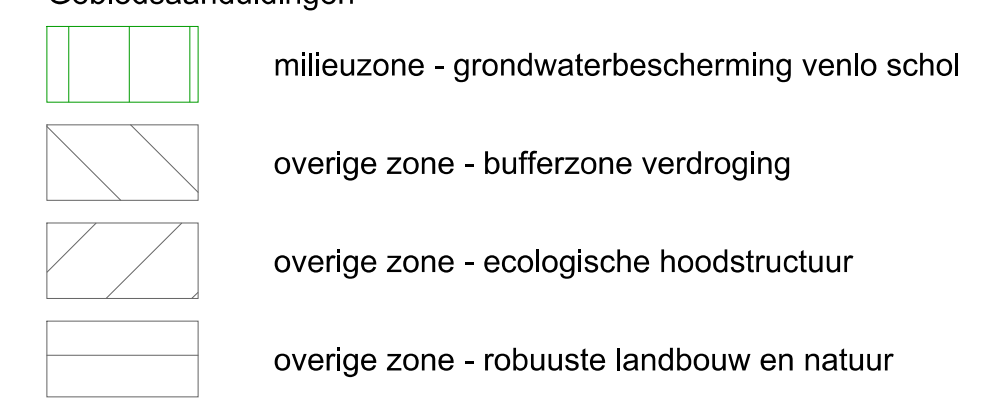

Plangebied

Bestemmingen

Dubbelbestemmingen

Gebiedsaanduidingen

Verklaringen

Wijzigingsplan 'Natuurcompensatie Canon'

Gemeente Venlo

NL.IMRO.BP202204VERLTRAP-ON01