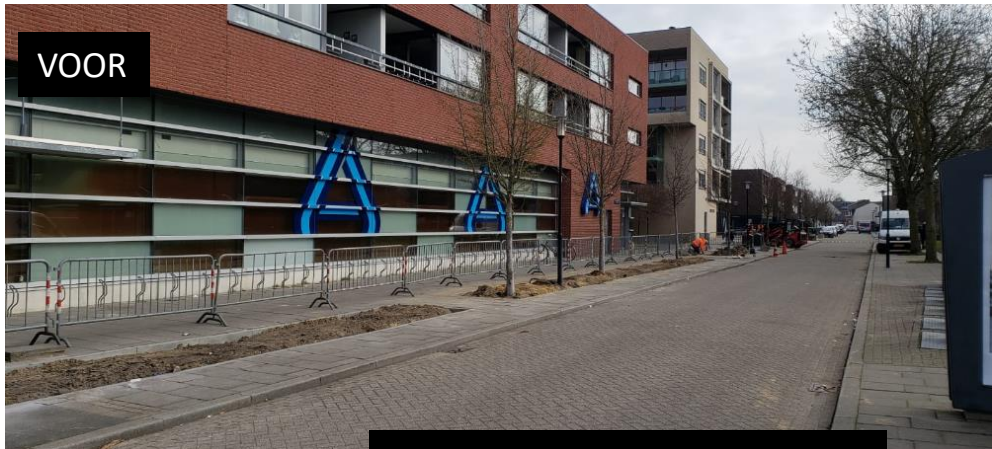

Groen: de basis op orde

Realisatie en Beheer Openbare Ruimte 2021

Zuid: Gelrestraat Belfeld

VOOR

NA

Oost: de Kop van Weerd Venlo

VOOR

NA

Zuid: Koninginneplein Belfeld

VOOR

NA

VOOR

Noord: Straelseweg Venlo

VOOR

Oost: van Postelstraat Venlo

NA