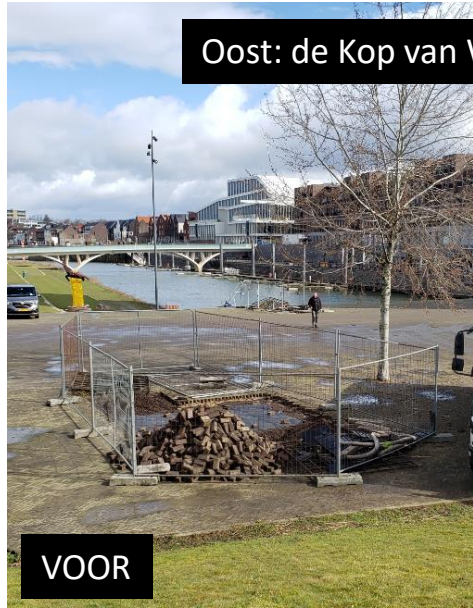

Groen: de basis op orde

Realisatie en Beheer Openbare Ruimte 2021

Zuid: Gelrestraat Belfeld

VOOR

NA

Oost: de Kop van Weerd Venlo

VOOR

NA

Zuid: Koninginneplein Belfeld

VOOR

NA

VOOR

Noord: Straelseweg Venlo

VOOR

Oost: van Postelstraat Venlo

NA