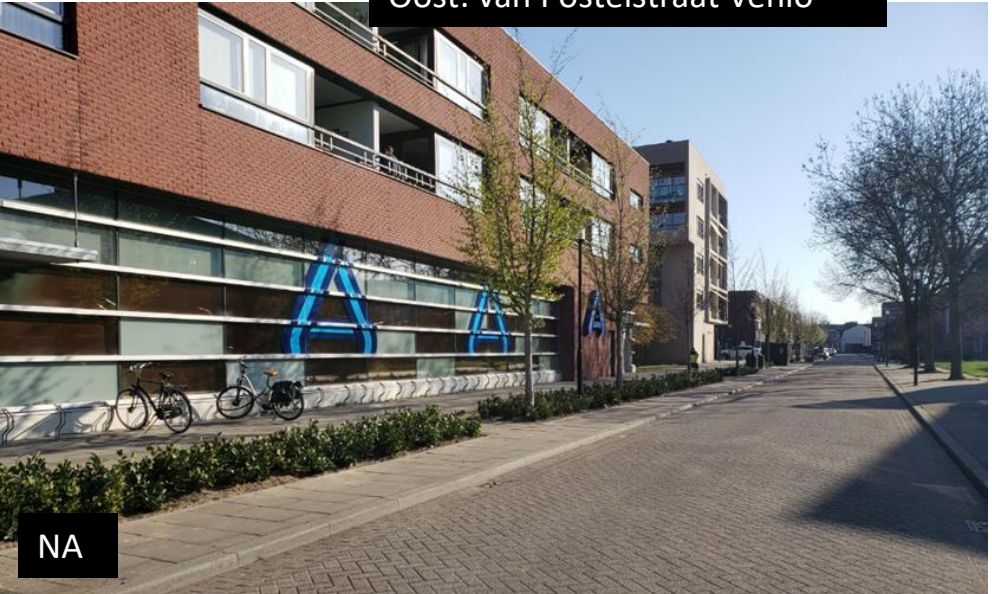

Groen: de basis op orde

Realisatie en Beheer Openbare Ruimte 2021

Zuid: Gelrestraat Belfeld

VOOR

NA

Oost: de Kop van Weerd Venlo

VOOR

NA

Zuid: Koninginneplein Belfeld

VOOR

NA

VOOR

Noord: Straelseweg Venlo

VOOR

Oost: van Postelstraat Venlo

NA