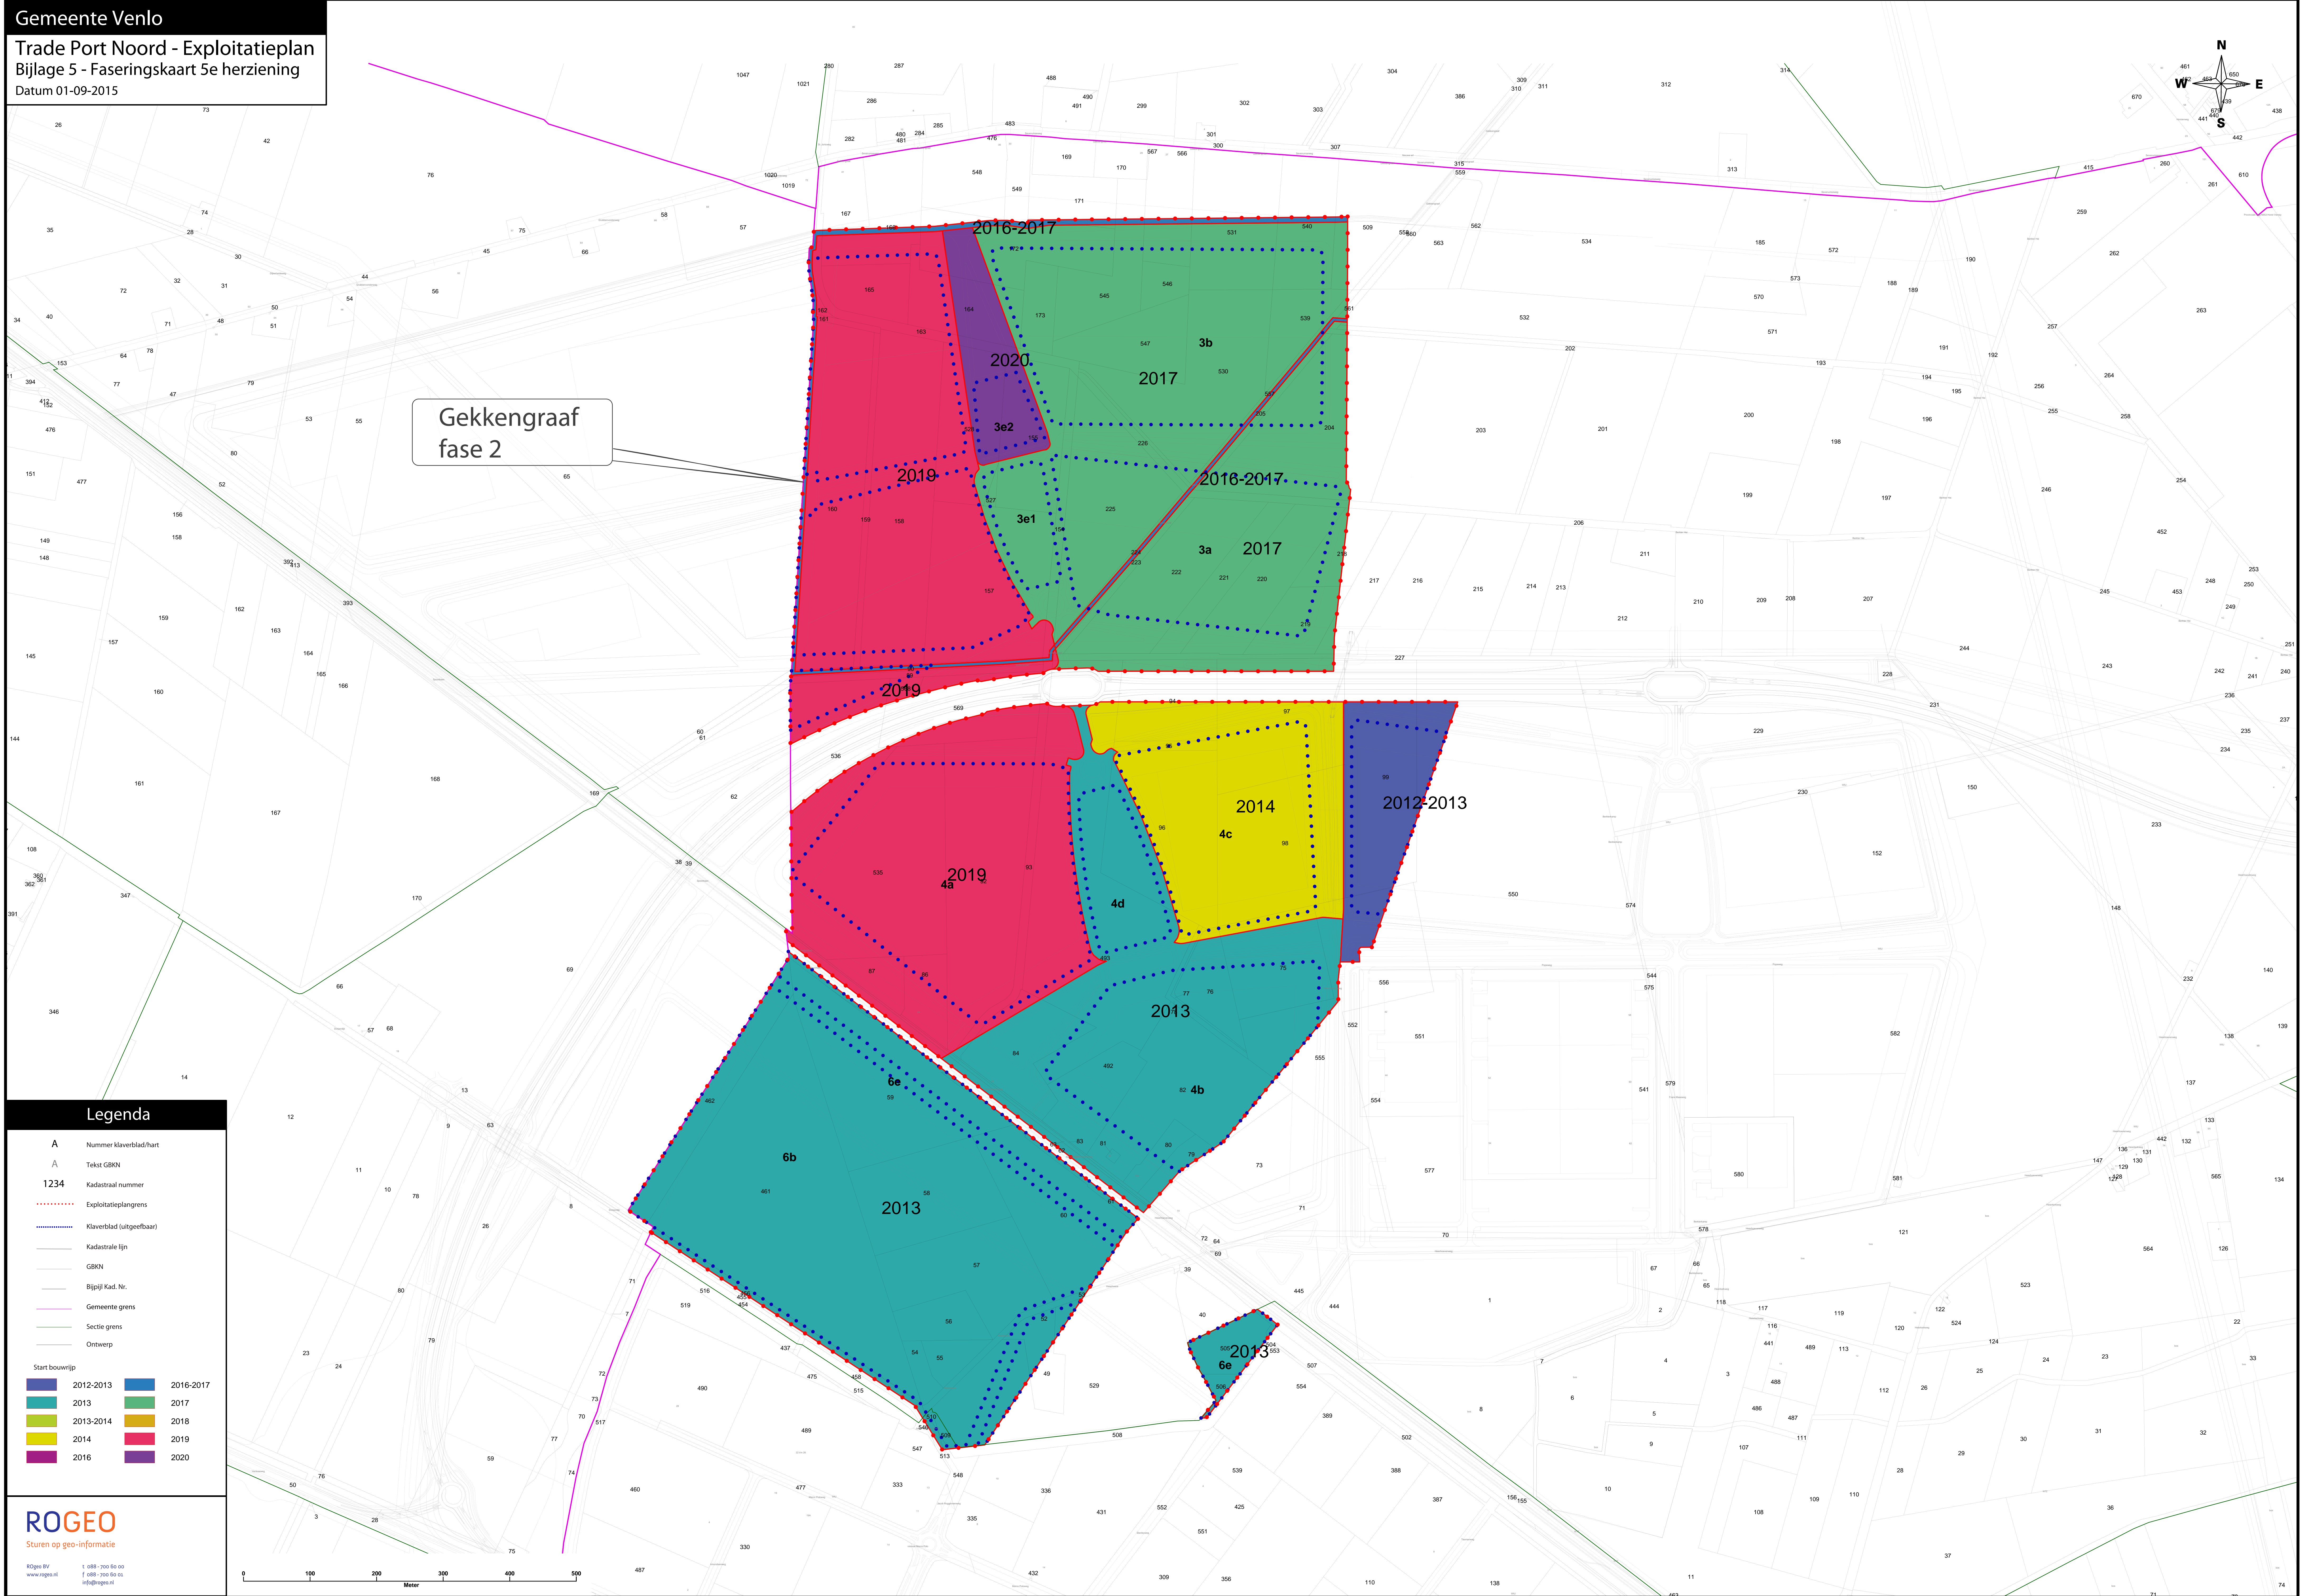

Gekkengraaf  
 fase 2

**Legenda**

- A Nummer klaverblad/hart
- A Tekst GBKN
- 1234 Kadastraal nummer
- Exploitatieplangrens
- Klaverblad (uitgeefbaar)
- Kadastrale lijn
- GBKN
- Bijlijn Kad. Nr.
- Gemeente grens
- Sectie grens
- Ontwerp

Start bouwrijp

2012-2013	2016-2017
2013	2017
2013-2014	2018
2014	2019
2016	2020