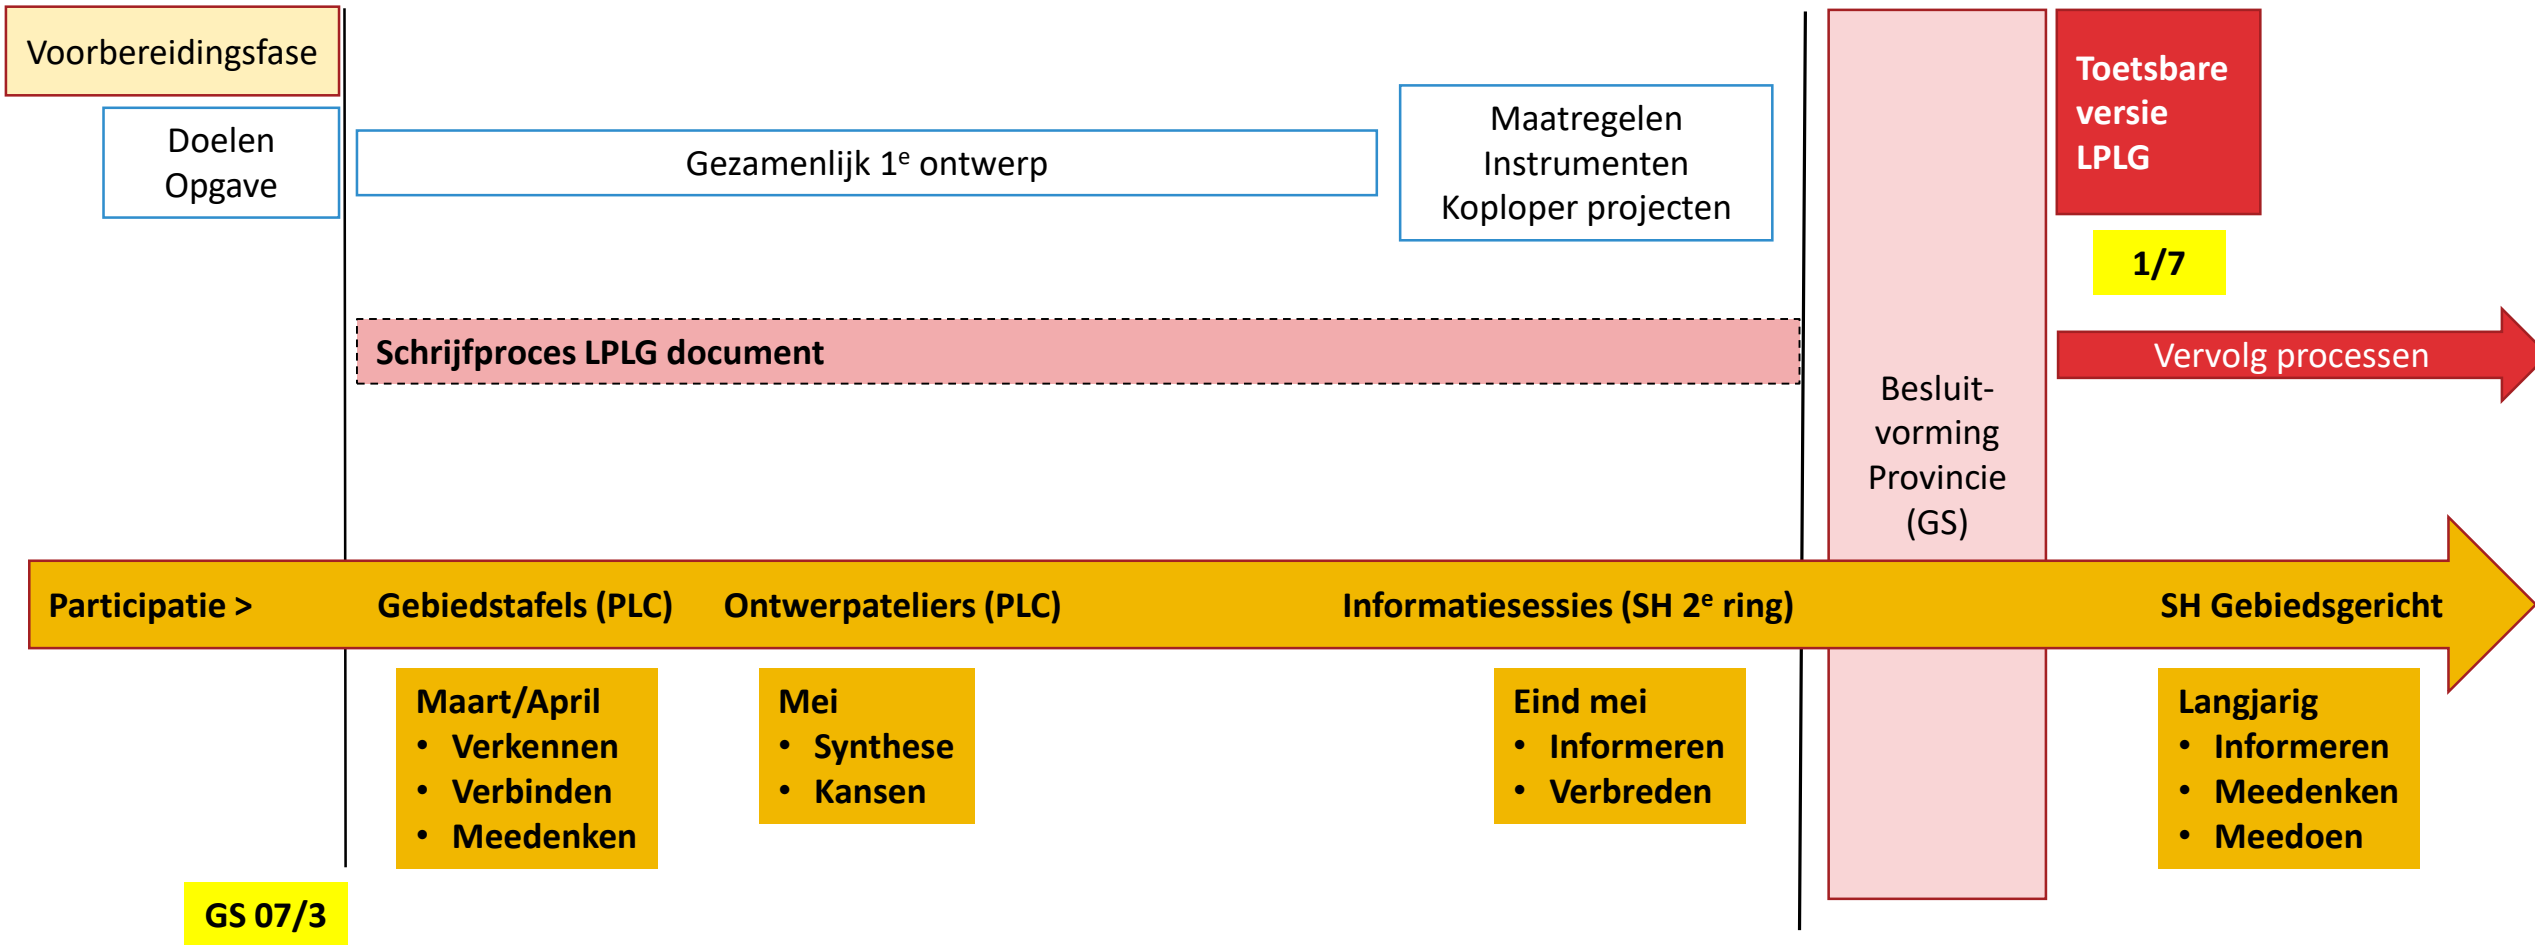

Samenhang Rijk – Provincies - Gebiedsprocessen

NPLG

LPLG – 1 Juli 2023

10 NPLG doelen + 4 Limburgse doelen

Doelen Limburgs Programma Landelijk Gebied

Natuur	Water	Klimaat	Limburgse doelen
Stikstofreductie	Schoon oppervlakte- en grondwater	Reductie van uitstoot broeikasgassen	Perspectief voor sectoren
Areaaluitbreiding	Goede toestand grondwaterlichamen	Koolstofvastlegging	Houdbare vergunningverlening
Instandhoudingsdoelen natuurkwaliteit	Goede zoetwaterbeschikbaarheid		Leefbaarheid
Hydrologische doelen			Landschappelijke kwaliteit
Groenblauwe dooradering			

GS 07/3

PLC
7/6

Concept LPLG
Advies aan GS

provincie limburg

provincie limburg

Vervolgproces

Limburgs Programma Landelijk Gebied

Participatie fasering

provincie limburg

limburgsprogrammalandelijkgebied@prvlimburg.nl

Limburgs Programma Landelijk Gebied

provincie limburg

Einde livestream

Limburgs Programma Landelijk Gebied

provincie limburg

Limburgs Programma Landelijk Gebied