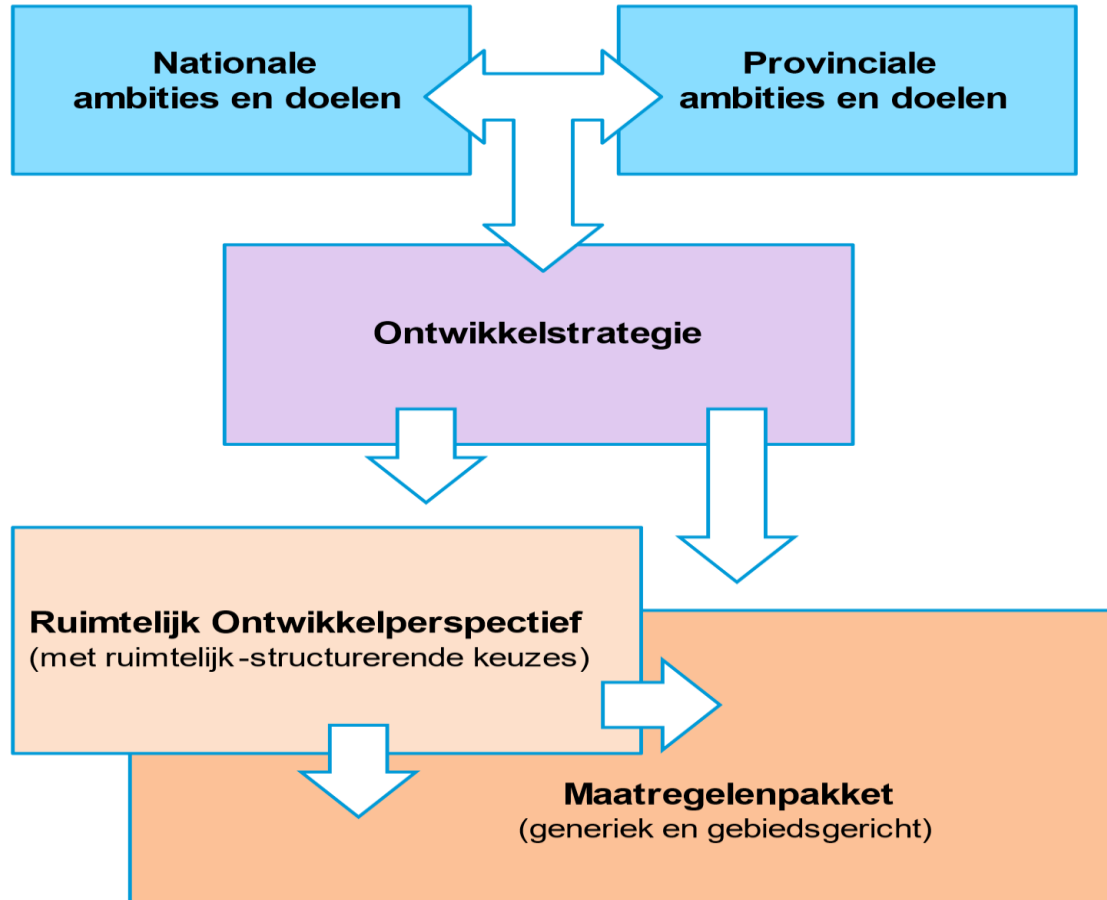

Samenhang Rijk – Provincies - Gebiedsprocessen

NPLG

LPLG – 1 Juli 2023

10 NPLG doelen + 4 Limburgse doelen

Doelen Limburgs Programma Landelijk Gebied

Natuur	Water	Klimaat	Limburgse doelen
Stikstofreductie	Schoon oppervlakte- en grondwater	Reductie van uitstoot broeikasgassen	Perspectief voor sectoren
Areaaluitbreiding	Goede toestand grondwaterlichamen	Koolstofvastlegging	Houdbare vergunningverlening
Instandhoudingsdoelen natuurkwaliteit	Goede zoetwaterbeschikbaarheid		Leefbaarheid
Hydrologische doelen			Landschappelijke kwaliteit
Groenblauwe dooradering			

Opbouw LPLG

Gebiedsproces

Inzoomen

Proces van samenwerken aan LPLG – ‘Limburgs propositie’

Vorbereidingsfase

Doelen Opgave
Start pakketten

25/5

Gebiedsprocessen – 4 *Gebiedstafels* - *Ontwerpateliers*